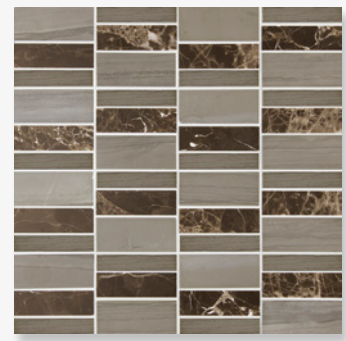

A014-23
300 x 300 mm
Pencils

DECO ESPRESSO

A032-01
300 x 300 mm
Stagger

stone

ZENITH SHALE

ELAN GREY

CELESTE SAND

ZENITH SHALE