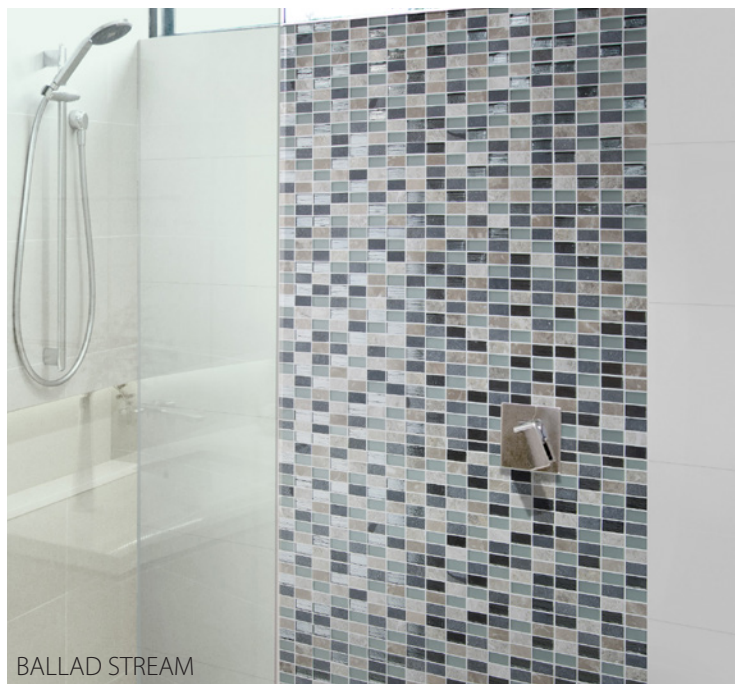

A016-13
300 x 300 mm
Squares

A016-06
300 x 300 mm
Squares

dark glass

ODEON PEWTER

BALLAD STREAM

GALAXY STEEL

ODEON PEWTER

A037-09
295 x 297 mm
Interlock