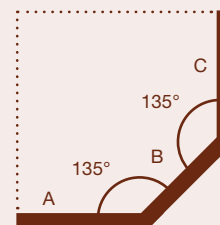

#### Straight lengths

Bathroom walls (full height or nib)

- 1000 Straight (1 Leg) **Product code 1000/1**
- 1200 Straight (1 Leg) **Product code 1200/1**
- 1500 Straight (1 Leg) **Product code 1500/1**
- 1800 Straight (1 Leg) **Product code 1800/1**
- 2000 Straight (1 Leg) **Product code 2000/1**
- 2200 Straight (1 Leg) **Product code 2200/1**
- 3000 Straight (1 Leg) **Product code 3000/1**

#### 90° 2 Leg Product

Bathroom walls (full height or nib)

- A B  
900 x 900: 90° (2 Leg) **Product code 900/2**
- 1000 x 1000: 90° (2 Leg) **Product code 1000/2**
- 1200 x 1200: 90° (2 Leg) **Product code 1200/2**
- 1400 x 1400: 90° (2 Leg) **Product code 1400/2**
- 1500 x 1500: 90° (2 Leg) **Product code 1500/2**
- 1500 x 1000: 90° (2 Leg) **Product code 1500/1000**
- 1000 x 1500: 90° (2 Leg) **Product code 1000/1500**
- 1800 x 1000: 90° (2 Leg) **Product code 1800/1000**
- 1000 x 1800: 90° (2 Leg) **Product code 1000/1800**

#### 135° 2 and 3 Leg Products

Bathroom walls (full height or nib)

- A B C  
540 x 650 x 540: 2 x 135° (3 Leg) **Product code 1000/3**
- 700 x 700 x 700: 2 x 135° (3 Leg) **Product code 1200/3**
- 900 x 700 x 900: 2 x 135° (3 Leg) **Product code 1400/3**
- 1200 x 1200: 1 x 135° (2 Leg) **Product code 1200/2-135**