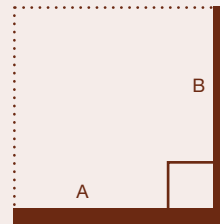

#### Straight lengths

Bathroom walls (full height or nib)

- 1000 Straight (1 Leg) **Product code 1000/1**
- 1200 Straight (1 Leg) **Product code 1200/1**
- 1500 Straight (1 Leg) **Product code 1500/1**
- 1800 Straight (1 Leg) **Product code 1800/1**
- 2000 Straight (1 Leg) **Product code 2000/1**
- 2200 Straight (1 Leg) **Product code 2200/1**
- 3000 Straight (1 Leg) **Product code 3000/1**

#### 90° 2 Leg Product

Bathroom walls (full height or nib)

- A B  
900 x 900: 90° (2 Leg) **Product code 900/2**
- 1000 x 1000: 90° (2 Leg) **Product code 1000/2**
- 1200 x 1200: 90° (2 Leg) **Product code 1200/2**
- 1400 x 1400: 90° (2 Leg) **Product code 1400/2**
- 1500 x 1500: 90° (2 Leg) **Product code 1500/2**
- 1500 x 1000: 90° (2 Leg) **Product code 1500/1000**
- 1000 x 1500: 90° (2 Leg) **Product code 1000/1500**
- 1800 x 1000: 90° (2 Leg) **Product code 1800/1000**
- 1000 x 1800: 90° (2 Leg) **Product code 1000/1800**